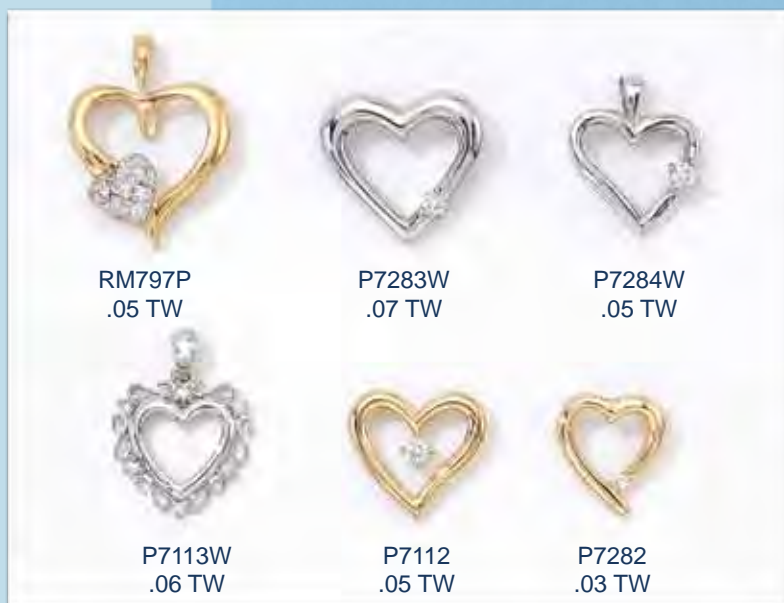

P8674W
.55 TW

P8619W
1.25 TW

E8791W
1.40 TW

P8850W
.40 TW

E8850W
.85 TW

Diamond Heart Pendants

Diamond Clusters

Halo